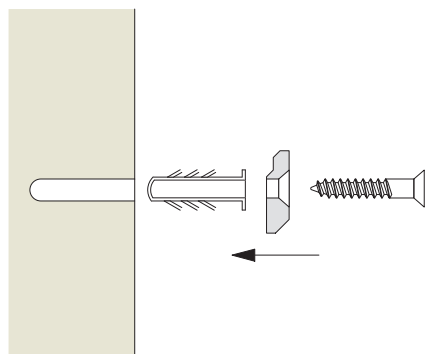

Wandboard ALU 100 –
ideal zur Präsentation von
Bildern und kleineren
Exponaten

*ALU 100 shelf system –
ideal for presenting
pictures and smaller
exhibits*

Nicht aufhängen, sondern einfach auf das Designbord stellen! Alle Unterkanten exakt auf einer Höhe.

No need to hang on the wall – simply place on the design shelf! All bottom edges at exactly the same height.

Deko- und Ablageboard

Oberflächen: Silber matt, Weiß RAL 9016, Sonderfarben
 Abstelltiefe 100 mm
 Maximale Tragkraft 40 kg pro lfdm,
 bei gleichmäßiger Lastverteilung

Maßzuschnitt

Lagerlänge 3000 mm
 Montageschiene mit 5 mm Rasterbohrung
 Endkappen paarweise, Silber/Weiß selbstklebend

Ansicht

Schrauben und Dübel nicht im Lieferumfang enthalten
 (bauseitig nach Art und Beschaffenheit der Wand).

Montage

Die Montageschiene wird exakt waagrecht (Wasserwaage) an die Wand gedübelt und das Wandboard anschließend eingehängt.

Lieferumfang, Stand 01.2019 (Preise und Bestellformulare entnehmen Sie bitte der aktuellen Einkaufspreisliste)
Product range, date 01.2019 (for prices and order forms see our up-to-date retail purchase pricelist)