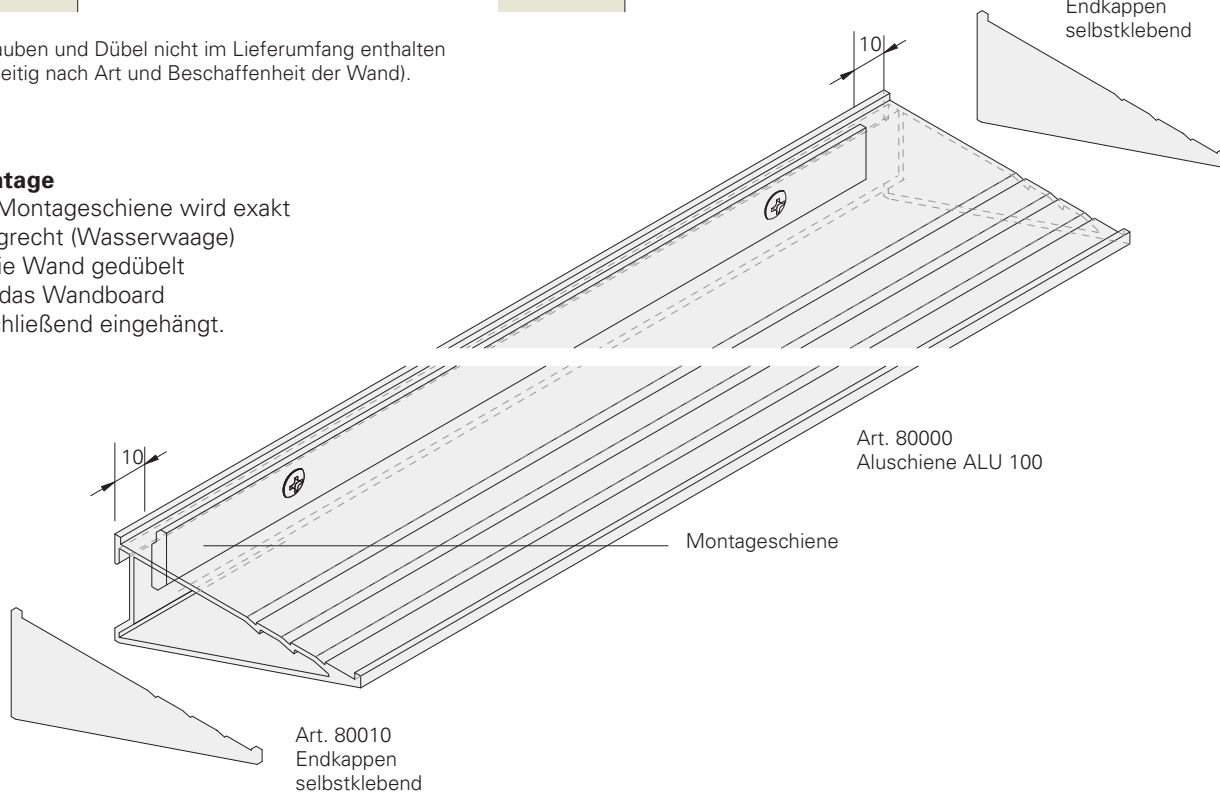

No need to hang on the wall – simply place on the design shelf! All bottom edges at exactly the same height.

Deko- und Ablageboard

Oberflächen: Silber matt, Weiß RAL 9016, Sonderfarben
 Abstelltiefe 100 mm
 Maximale Tragkraft 40 kg pro lfdm,
 bei gleichmäßiger Lastverteilung

Maßzuschnitt

Lagerlänge 3000 mm
 Montageschiene mit 5 mm Rasterbohrung
 Endkappen paarweise, Silber/Weiß selbstklebend

Ansicht

Schrauben und Dübel nicht im Lieferumfang enthalten
 (bauseitig nach Art und Beschaffenheit der Wand).

Montage

Die Montageschiene wird exakt waagrecht (Wasserwaage) an die Wand gedübelt und das Wandboard anschließend eingehängt.

Lieferumfang, Stand 01.2019 (Preise und Bestellformulare entnehmen Sie bitte der aktuellen Einkaufspreisliste)
Product range, date 01.2019 (for prices and order forms see our up-to-date retail purchase pricelist)

Konsolenprofile, inkl. Montageschiene rastergebohrt (Preis/Meter) <i>console profiles, incl. mounting rail pre-drilled (prices per meter)</i>		Silber matt <i>silver matt</i>	Weiß Lack <i>white</i>	Neutral <i>neutral</i>
80.000	Deubl ALU 100 Zuschnitt / cut service	•	•	
80.000	Deubl ALU 100 Lagerlängen 3000 mm / stock length 3000 mm	•	•	