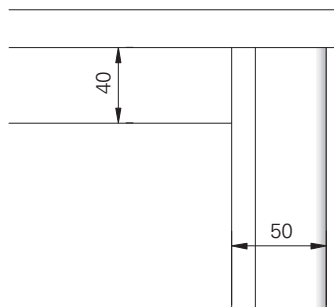

Neu! Deubl Alpha Rondo 40

Tischgestell

Preise auf Anfrage!
(nach Skizze)

Tischplatte Rundercken
Radius 25 mm

Tischplatte
eckig