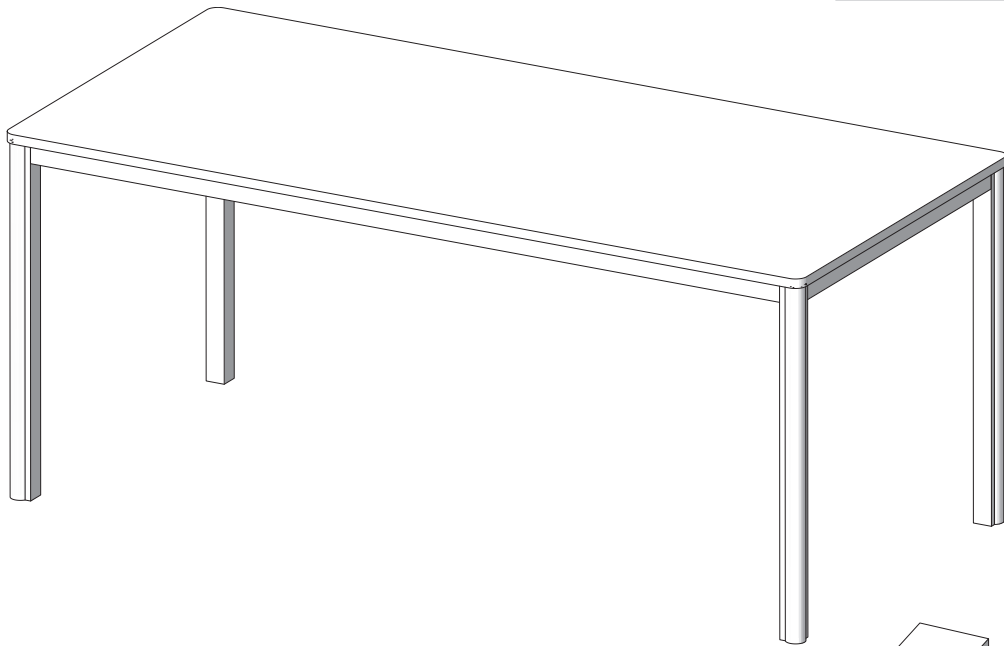

Neu! Deubl Alpha Rondo 40

Tischgestell

Preise auf Anfrage!
(nach Skizze)

Tischplatte Rundercken
Radius 25 mm

Tischplatte
eckig