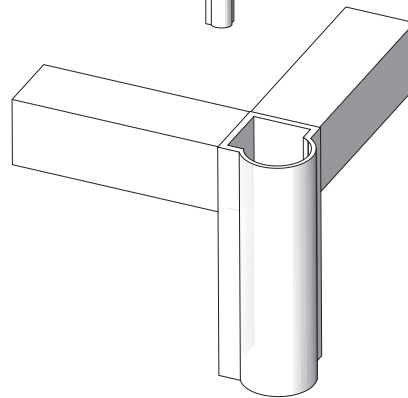

Neu! Deubl Alpha Rondo 40

Tischgestell

Preise auf Anfrage!
(nach Skizze)

Tischplatte Rundercken
Radius 25 mm

Tischplatte
eckig