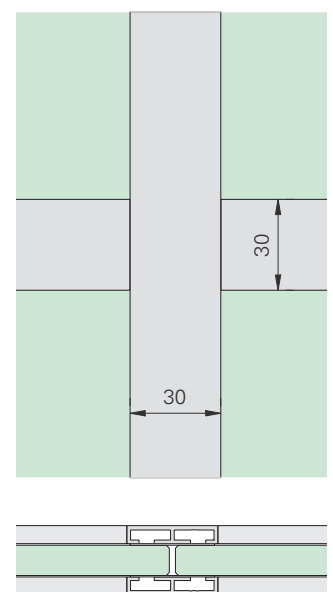

**Der stilvolle Akzent – Dekosprossenprofile**

Selbstklebende Alu-Profile in passenden Oberflächen für die beidseitige Applikation auf Glasflächen. Glasstöße können nach Wunsch dabei abgedeckt werden.

Profilbreite: 30 mm