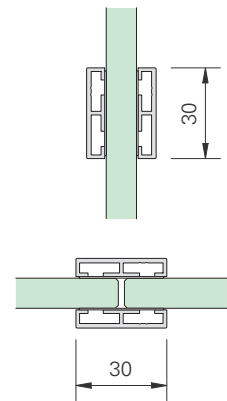

**Der stilvolle Akzent – Dekosprossenprofile**

Selbstklebende Alu-Profile in passenden Oberflächen für die beidseitige Applikation auf Glasflächen. Glasstöße können nach Wunsch dabei abgedeckt werden.

Profilbreite: 30 mm