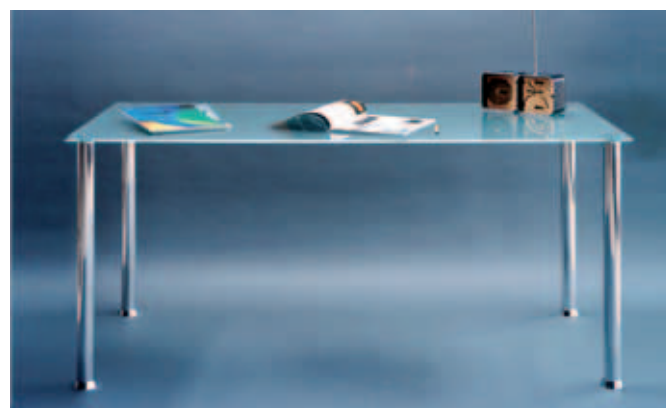

z.B. **Schreibtisch**
Profil: 25 mm,
Silber Glanz.
Satiniertes Glas.

e.g. **Writing Desk**
Profile: 25 mm,
shiny silver. Dull glass.

z.B. **Schreibtisch**
Profil: 50 mm,
Silber Glanz.
Satiniertes Glas.

e.g. **Writing Desk**
Profile: 50 mm,
shiny silver. Dull glass.

z.B. **Schreibtisch**
Profil: 50 mm, Edelstahl
Klares Glas.

e.g. **Writing Desk**
Profile: 50 mm,
stainless steel.
Plain glass.