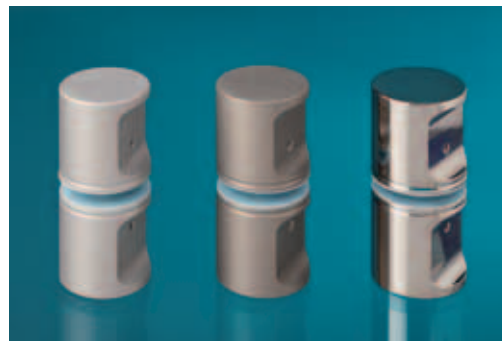

z.B. **Vitrinenschrank 1-türig, mit gebogenen Seiten**
Profil: 25 mm,
Gold Glanz.

e.g. **Vitrine (1 door)**
convex rounded
Profile: 25 mm,
shiny gold.

**Neues Zubehör:
TecLine Stangengriff und
Deubl Tec Türknopf**

Beide neuen Modelle können sowohl für Glas als auch Holz verwendet werden.

Both new models can be used in combination with wood or glass.

**TecLine 30
Stangengriff**

Oberflächen: Silber matt eloxiert und Edelstahl eloxiert

**TecLine 30
bar handle**

*Surfaces:
dull silver and stainless steel*

Neu! Neu! Neu!

Größen des
Stangengriffs:
50, 75, 125, 150
und 175 cm

*Bar handle sizes:
50, 75, 125, 150
and 175 cm*

**Deubl Tec
Türknopf mit
Griffmulde**