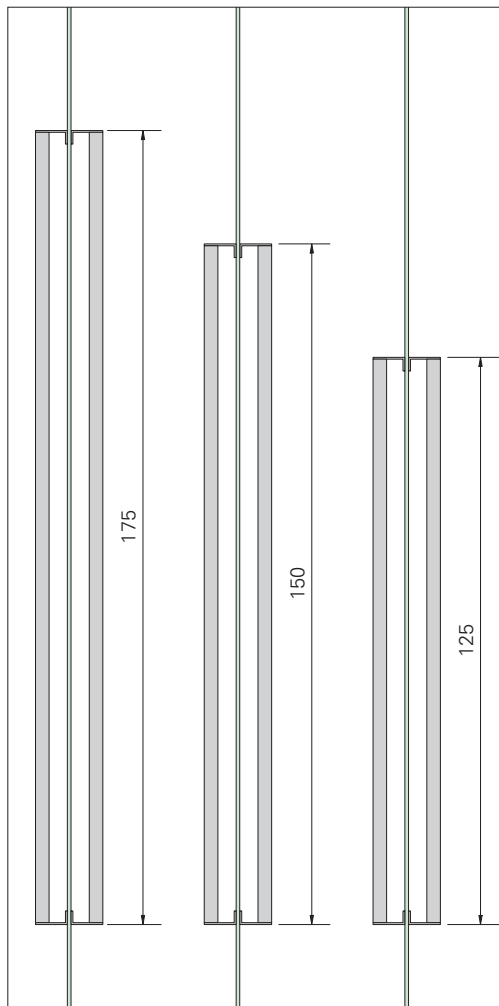

**Gestalten mit Deubl Tec –
Individueller Regal- und Vitrinenbau,
kreativ und edel.**

Tec 1 besteht maßgeblich aus einem LM-Rohrprofil mit konzentrischem Hohlzylinder für ein Innengewinde. **Tec 2** hat zusätzlich 1, 2 oder 3 Nuten. Profile in Gold Glanz, Silber Glanz, Edelstahl oder Silber matt. Alle Profile, ob maßgefertigt oder in Lagerlängen, werden mit umfangreichen Zubehörteilen ergänzt.

z.B. **Flache Wand-
vitrine, 1-türig**
Profil: 25 mm, Silber
Glanz.

e.g. **Vitrine for
wall-mounting (1
door)** Profile: 25 mm,
shiny silver.

z.B. **Vitrine, 1-türig**
Profil: 25 mm,
Silber Glanz

e.g. **Vitrine (1 door)**
Profile: 25 mm,
shiny silver.

z.B. **Vitrine, 2-türig**
Profil: 25 mm,
Gold Glanz

e.g. **Vitrine (2 doors)**
Profile 25 mm,
shiny gold

z.B. **Vitrine, 2-türig**
Profil: 25 mm, Gold Glanz

e.g. **Vitrine (2 doors)**
Profile 25 mm, shiny gold

**TecLine 30
bar handle**

*Surfaces:
dull silver and stainless steel*

Neu! Neu! Neu!

Größen des
Stangengriffs:
50, 75, 125, 150
und 175 cm

*Bar handle sizes:
50, 75, 125, 150
and 175 cm*

**Deubl Tec
Türknopf mit
Griffmulde**