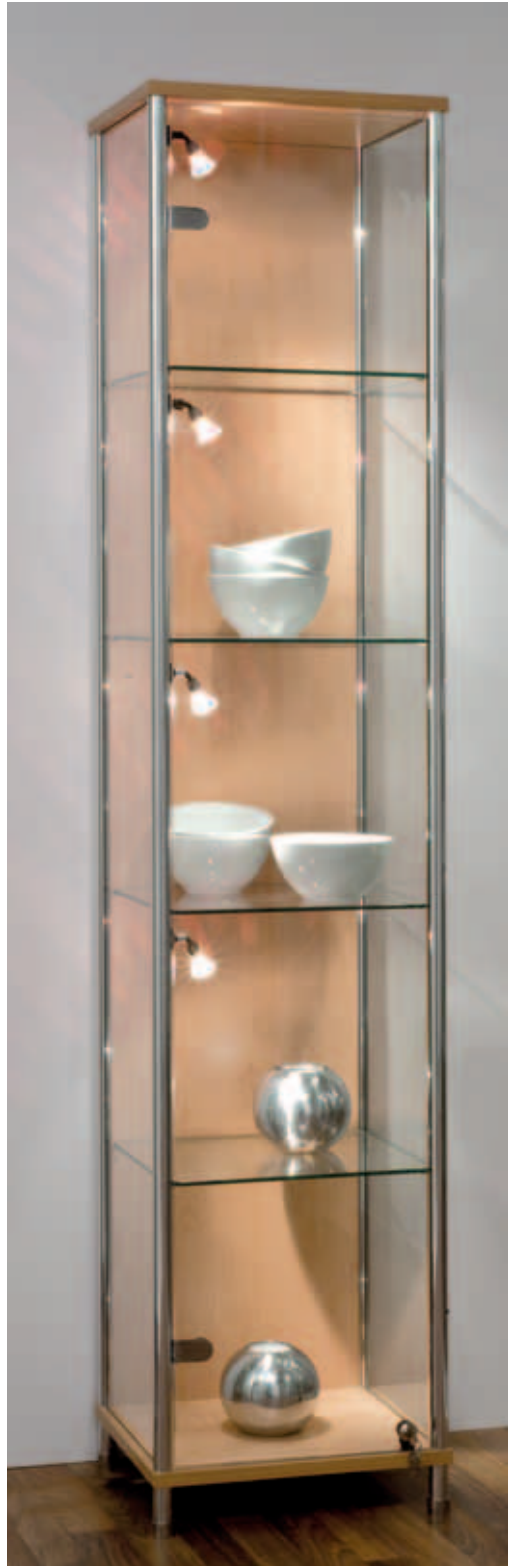

e.g. **Oval table**
with 2 shelves.
Profile: shiny silver.
Dull glass.

z.B. **Sideboard mit Konsole**, Profil: 25 mm, Silber Glanz.

e.g. **Sideboard with console**, Profile: 25 mm, shiny silver.

z.B. **Beistelltisch**
Profil: 25 mm, Silber Glanz.
Fachböden: satinirtes Glas.

e.g. **Occasional table**
Profile: 25 mm, shiny gold.
Shelves: Dull glass.

Virinenbau mit
Deubl Tec 2 Profilen

z.B. **Vitrinen, 1-türig**
Profil: 25 mm, Gold
Glanz, Silber Glanz.
Mit Beleuchtung.

e.g. **Vitrines (1 door)**
Profile: 25 mm, shiny
gold, shiny silver. Illumi-
nated.

z.B. **Flache Wand-
vitrine, 1-türig**
Profil: 25 mm, Silber
Glanz.

e.g. **Vitrine for
wall-mounting (1
door)** Profile: 25 mm,
shiny silver.

z.B. **Vitrine, 1-türig**
Profil: 25 mm,
Silber Glanz

e.g. **Vitrine (1 door)**
Profile: 25 mm,
shiny silver.

z.B. **Vitrine, 2-türig**
Profil: 25 mm,
Gold Glanz

e.g. **Vitrine (2 doors)**
Profile 25 mm,
shiny gold

z.B. **Vitrine, 2-türig**
Profil: 25 mm, Gold Glanz

e.g. **Vitrine (2 doors)**
Profile 25 mm, shiny gold