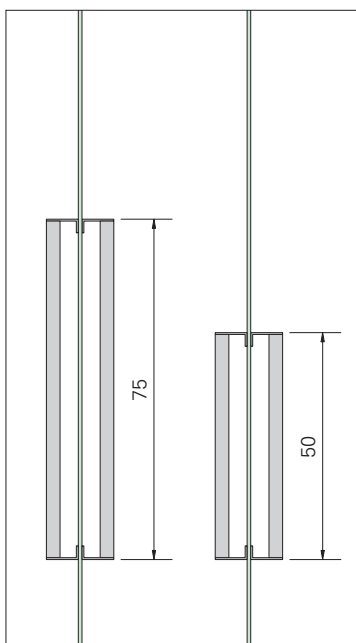

**Gestalten mit Deubl Tec –
Individueller Regal- und Vitrinenbau,
kreativ und edel.**

Tec 1 besteht maßgeblich aus einem LM-Rohrprofil mit konzentrischem Hohlzylinder für ein Innengewinde. **Tec 2** hat zusätzlich 1, 2 oder 3 Nuten. Profile in Gold Glanz, Silber Glanz, Edelstahl oder Silber matt. Alle Profile, ob maßgefertigt oder in Lagerlängen, werden mit umfangreichen Zubehörteilen ergänzt.

z.B. **Flache Wand-
vitrine, 1-türig**
Profil: 25 mm, Silber
Glanz.

e.g. **Vitrine for
wall-mounting (1
door)** Profile: 25 mm,
shiny silver.

z.B. **Vitrine, 1-türig**
Profil: 25 mm,
Silber Glanz

e.g. **Vitrine (1 door)**
Profile: 25 mm,
shiny silver.

z.B. **Vitrine, 2-türig**
Profil: 25 mm,
Gold Glanz

e.g. **Vitrine (2 doors)**
Profile 25 mm,
shiny gold

z.B. **Vitrine, 2-türig**
Profil: 25 mm, Gold Glanz

e.g. **Vitrine (2 doors)**
Profile 25 mm, shiny gold

**TecLine 30
bar handle**

*Surfaces:
dull silver and stainless steel*

Neu! Neu! Neu!

Größen des
Stangengriffs:
50, 75, 125, 150
und 175 cm

*Bar handle sizes:
50, 75, 125, 150
and 175 cm*

**Deubl Tec
Türknopf mit
Griffmulde**