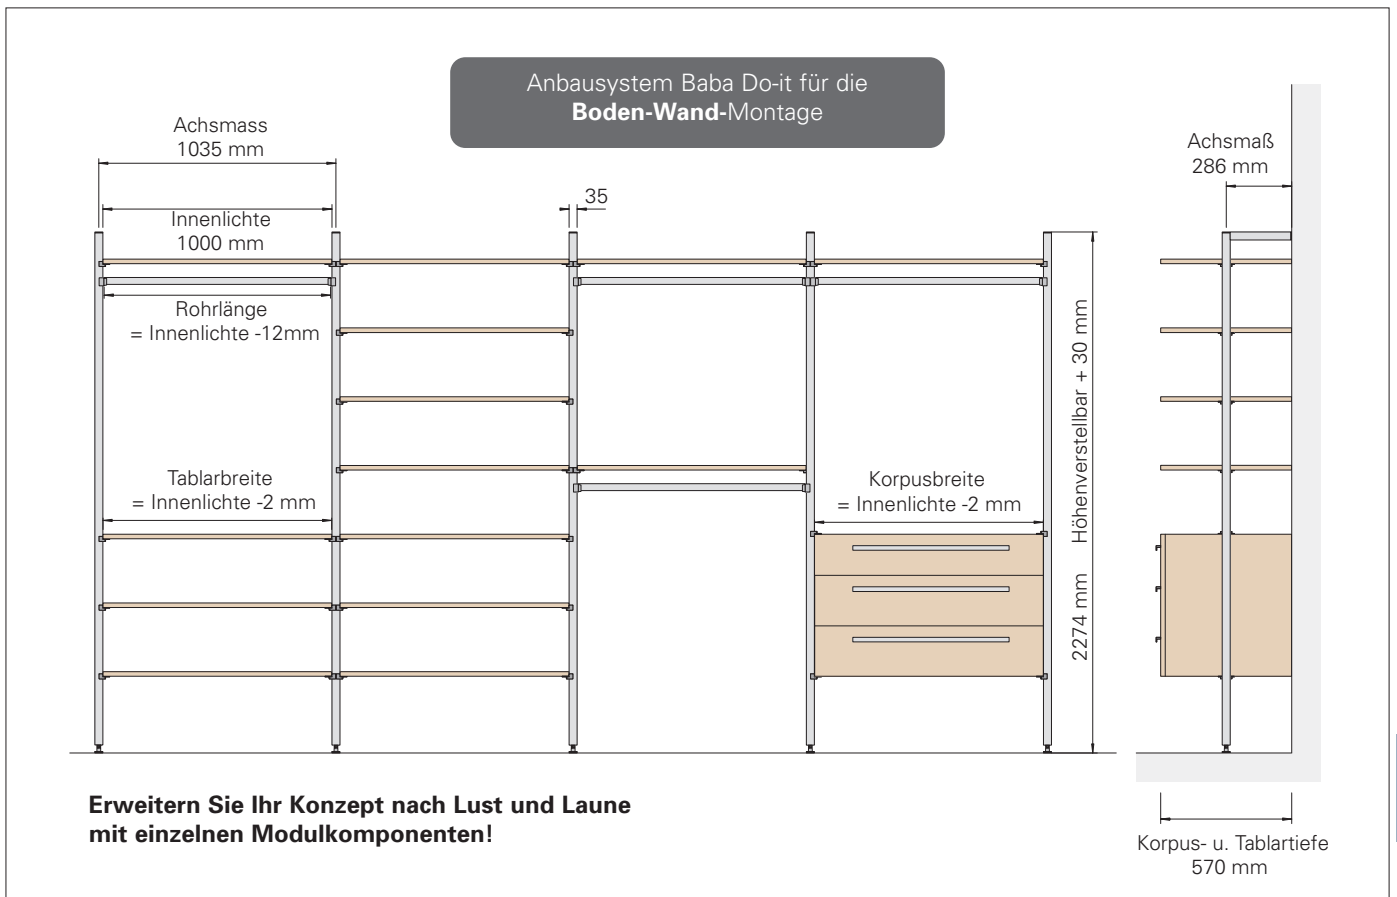

Verschaffen Sie sich einen schnellen Überblick und entdecken Sie gleichzeitig das kreative Potential, das darin steckt. Mit nur wenigen Veränderungen passt sich das System jeder Raumsituation an. Beispielsweise sind die Tablare und Rohre rasterfrei höhenverstellbar!

Die beiden unterschiedlichen Vertikalprofile bieten alle Möglichkeiten den Raum zu gestalten. Sie können eine Regalkombination an der Wand befestigen oder per Deckenmontage mitten in den Raum stellen.

Art-Nr. 97.006

Art-Nr. 97.005

Art-Nr. 97.007

Art-Nr. 97.008

Art-Nr. 97.009

Art.-Nr. Modul	Lieferumfang Baba Do-it für Wandmontage
97.001 Modul 1	Basismodul 2 Vertikal-/Horizontalprofile kompl. 1 Kleiderstangenset, 4 Tablarsets
97.002 Modul 2	Anbaumodul 1 Vertikal-/Horizontalprofil kompl. 7 Tablarsets
97.003 Modul 3	Anbaumodul 1 Vertikal-/Horizontalprofil kompl. 2 Kleiderstangenset, 2 Tablarsets
97.004 Modul 4	Anbaumodul 1 Vertikal-/Horizontalprofil kompl. 1 Kleiderstangenset, 1 Tablarset, 1 Korpusset
97.005	1 Vertikal-/Horizontalprofil kompl. (1 Abschluss-, 1 Wandwinkel, 1 Verstellfuß)
97.006	Tablarset (2 Tablarträger oder Korpusträger)
97.007	Kleiderstangenset 1 Kleiderstange, 2 Rohrträger
97.008	Korpusset (2 L-Träger für schwere Elemente, 2 Korpusklemmen)
97.009	Tablarset Glas (2 Träger, 2 Klemmen)

Baba Do-it: einfach kombinieren mit dem Modulsystem.

06

Korpus und Tablare gehören nicht zum Lieferumfang.

Basismodul 97.001
mit einer Kleiderstange und Träger für vier Tablare

Anbaumodul 97.002
mit Träger für sieben Tablare