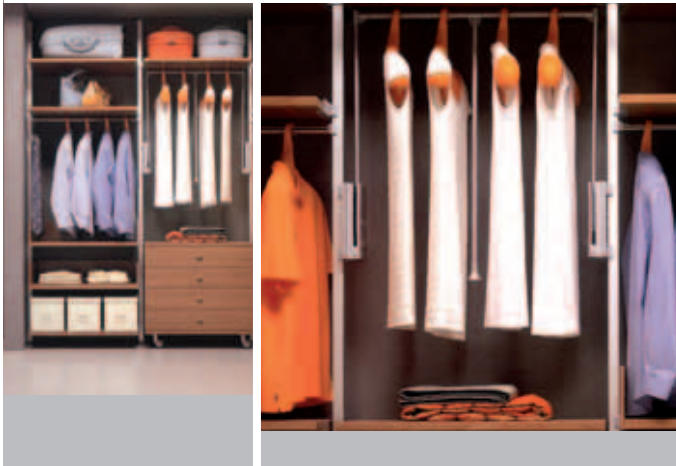

Garantierte Qualität

Baba wird auf modernsten Produktionsanlagen gefertigt und nach jedem Arbeitsgang kontrolliert. So können wir Ihnen für unsere Produkte einen hohen Qualitätsstandard garantieren.