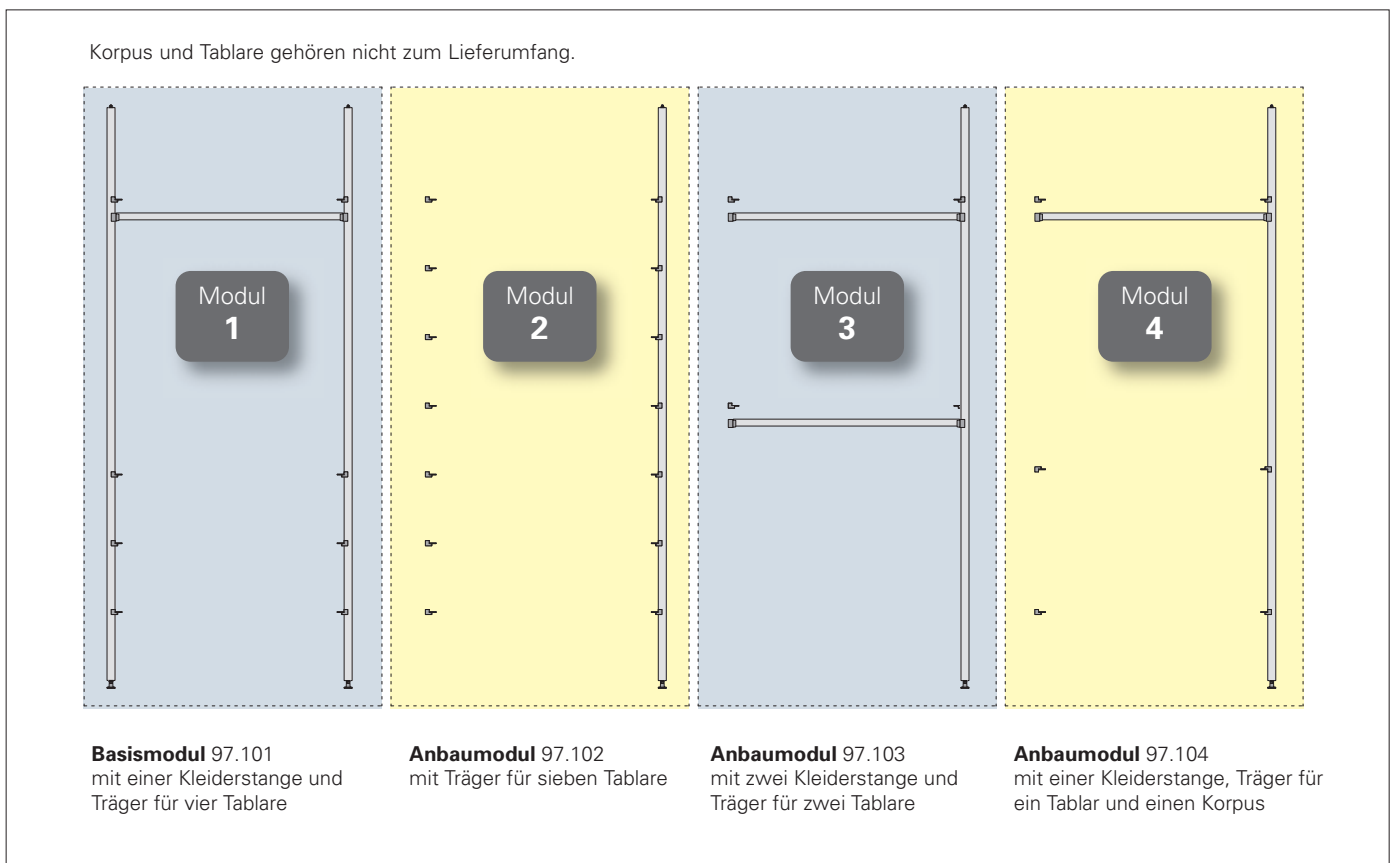

Die beiden unterschiedlichen Vertikalprofile bieten alle Möglichkeiten den Raum zu gestalten. Sie können eine Regalkombination an der Wand befestigen oder per Deckenmontage mitten in den Raum stellen.

Art-Nr. 97.006

Art-Nr. 97.005

Art-Nr. 97.007

Art-Nr. 97.008

Art-Nr. 97.009

Art.-Nr. Modul	Lieferumfang Baba Do-it für Wandmontage
97.001 Modul 1	Basismodul 2 Vertikal-/Horizontalprofile kompl. 1 Kleiderstangenset, 4 Tablarsets
97.002 Modul 2	Anbaumodul 1 Vertikal-/Horizontalprofil kompl. 7 Tablarsets
97.003 Modul 3	Anbaumodul 1 Vertikal-/Horizontalprofil kompl. 2 Kleiderstangenset, 2 Tablarsets
97.004 Modul 4	Anbaumodul 1 Vertikal-/Horizontalprofil kompl. 1 Kleiderstangenset, 1 Tablarset, 1 Korpusset
97.005	1 Vertikal-/Horizontalprofil kompl. (1 Abschluss-, 1 Wandwinkel, 1 Verstellfuß)
97.006	Tablarset (2 Tablarträger oder Korpusträger)
97.007	Kleiderstangenset 1 Kleiderstange, 2 Rohrträger
97.008	Korpusset (2 L-Träger für schwere Elemente, 2 Korpusklemmen)
97.009	Tablarset Glas (2 Träger, 2 Klemmen)

Baba Do-it: einfach kombinieren mit dem Modulsystem.

06

Korpus und Tablare gehören nicht zum Lieferumfang.

Basismodul 97.001
mit einer Kleiderstange und Träger für vier Tablare

Anbaumodul 97.002
mit Träger für sieben Tablare

Anbaumodul 97.003
mit zwei Kleiderstange und Träger für zwei Tablare

Anbaumodul 97.004
mit einer Kleiderstange, Träger für ein Tablar und einen Korpus

Basismodul+Anbaumodule+Phantasie ... Do-it!

Nichts ist beständiger als der Wandel