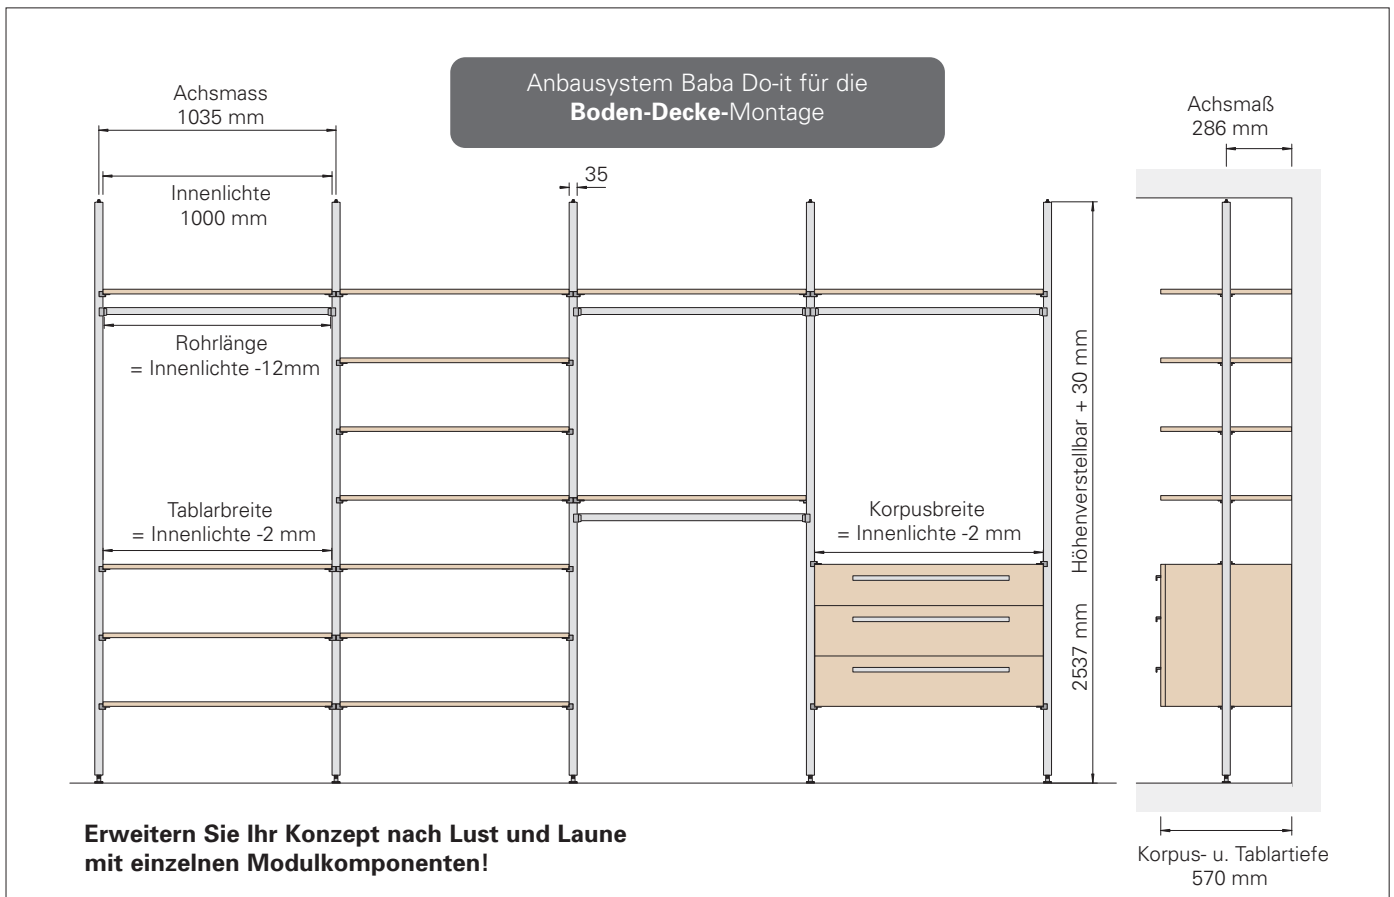

Die beiden unterschiedlichen Vertikalprofile bieten alle Möglichkeiten den Raum zu gestalten. Sie können eine Regalkombination an der Wand befestigen oder per Deckenmontage mitten in den Raum stellen.

Art-Nr. 97.006

Art-Nr. 97.005

Art-Nr. 97.007

Art-Nr. 97.008

Art-Nr. 97.009

Art.-Nr. Modul	Lieferumfang Baba Do-it für Wandmontage
97.001 Modul 1	Basismodul 2 Vertikal-/Horizontalprofile kompl. 1 Kleiderstangenset, 4 Tablarsets
97.002 Modul 2	Anbaumodul 1 Vertikal-/Horizontalprofil kompl. 7 Tablarsets
97.003 Modul 3	Anbaumodul 1 Vertikal-/Horizontalprofil kompl. 2 Kleiderstangenset, 2 Tablarsets
97.004 Modul 4	Anbaumodul 1 Vertikal-/Horizontalprofil kompl. 1 Kleiderstangenset, 1 Tablarset, 1 Korpusset
97.005	1 Vertikal-/Horizontalprofil kompl. (1 Abschluss-, 1 Wandwinkel, 1 Verstellfuß)
97.006	Tablarset (2 Tablarträger oder Korpusträger)
97.007	Kleiderstangenset 1 Kleiderstange, 2 Rohrträger
97.008	Korpusset (2 L-Träger für schwere Elemente, 2 Korpusklemmen)
97.009	Tablarset Glas (2 Träger, 2 Klemmen)

Baba Do-it: einfach kombinieren mit dem Modulsystem.

06

Korpus und Tablare gehören nicht zum Lieferumfang.

Basismodul 97.001
mit einer Kleiderstange und Träger für vier Tablare

Anbaumodul 97.002
mit Träger für sieben Tablare

Anbaumodul 97.003
mit zwei Kleiderstange und Träger für zwei Tablare

Anbaumodul 97.004
mit einer Kleiderstange, Träger für ein Tablar und einen Korpus

Basismodul+Anbaumodule+Phantasie ... Do-it!

Nichts ist beständiger als der Wandel