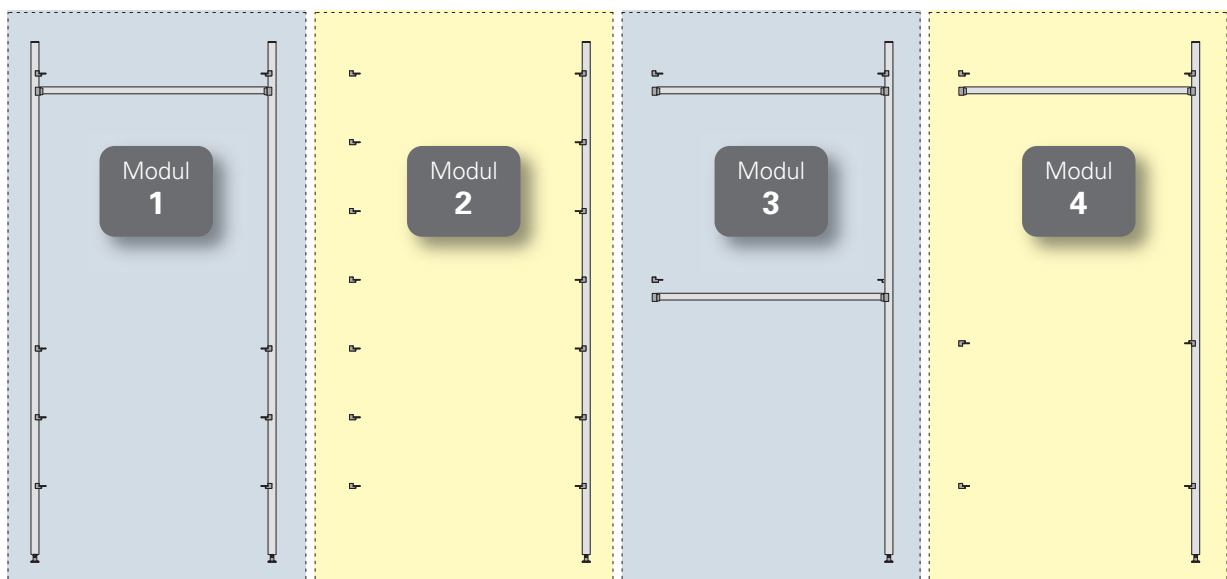

Klassisch an der Wand oder als Raumteiler

Baba Do-it basiert auf senkrechten Aluminiumprofilen, mit Silber matt eloxierter Oberfläche, kombinierbar mit einer Vielzahl von Zubehörteilen. Ein Produkt, speziell für den niveaувollen Innenausbau entwickelt.

Die beiden unterschiedlichen Vertikalprofile bieten alle Möglichkeiten den Raum zu gestalten. Sie können eine Regalkombination an der Wand befestigen oder per Deckenmontage mitten in den Raum stellen.

Art-Nr. 97.006

Art-Nr. 97.005

Art-Nr. 97.007

Art-Nr. 97.008

Art-Nr. 97.009

Art.-Nr. Modul	Lieferumfang Baba Do-it für Wandmontage
97.001 Modul 1	Basismodul 2 Vertikal-/Horizontalprofile kompl. 1 Kleiderstangenset, 4 Tablarsets
97.002 Modul 2	Anbaumodul 1 Vertikal-/Horizontalprofil kompl. 7 Tablarsets
97.003 Modul 3	Anbaumodul 1 Vertikal-/Horizontalprofil kompl. 2 Kleiderstangenset, 2 Tablarsets
97.004 Modul 4	Anbaumodul 1 Vertikal-/Horizontalprofil kompl. 1 Kleiderstangenset, 1 Tablarset, 1 Korpusset
97.005	1 Vertikal-/Horizontalprofil kompl. (1 Abschluss-, 1 Wandwinkel, 1 Verstellfuß)
97.006	Tablarset (2 Tablarträger oder Korpusträger)
97.007	Kleiderstangenset 1 Kleiderstange, 2 Rohrträger
97.008	Korpusset (2 L-Träger für schwere Elemente, 2 Korpusklemmen)
97.009	Tablarset Glas (2 Träger, 2 Klemmen)

Baba Do-it: einfach kombinieren mit dem Modulsystem.

06

Korpus und Tablare gehören nicht zum Lieferumfang.

Basismodul 97.001
mit einer Kleiderstange und Träger für vier Tablare

Anbaumodul 97.002
mit Träger für sieben Tablare